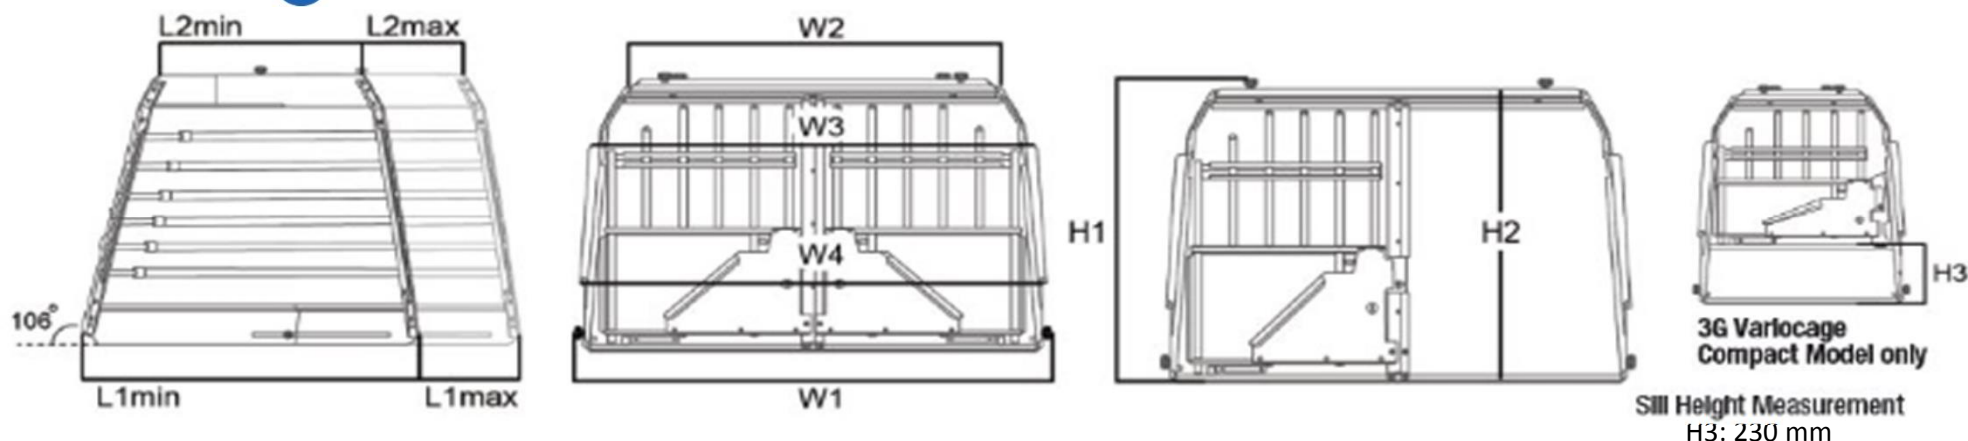

Measuring chart for Variocage

	L1: Telescopic length Floor (min-max)	L2: Telescopic length Roof (min-max)	W1: Width Floor (incl screw)	W2: Width Roof	W3: Width Upper wing	W4: Width Lower wing	H1: Hight Exterior (with bolt)	H2: Hight Interior	Interior length (min-max)	Interior width (min-max)	Weight kg
Variocage double											
00377 - Dubbel (DS)	730-990	445-700	930	770	885	920	590	570	670-930	880	29
00383 - Dubbel (DM)	760-1030	430-700	930	760	875	920	650	630	700-970	880	32
00361 - Dubbel (DL)	760-1030	430-700	990	820	935	980	650	630	700-970	940	33
00364 - Dubbel (DXL)	810-1030	430-665	990	810	920	980	715	695	750-970	940	36
00365 - Dubbel (DXXL)	810-1030	430-665	1060	890	1000	1060	715	695	750-970	1010	37,5
00369 - MaxiMum (D)	920-1160	505-735	1060	875	990	1060	845	825	860-1100	1010	50,5
Variocage single											
00376 - Singel (SXS)	730-990	425-695	555	380	510	545	590	570	670-930	505	16
00363 - Singel (SL)	760-1030	430-700	555	390	500	545	650	630	700-970	505	17
00380 - Singel (SXL)	810-1030	420-670	700	530	650	705	715	695	750-970	650	22
00381 - MaxiMum (S)	920-1160	550-735	700	510	620	695	845	825	860-1100	650	30,5
Variocage MiniMax											
00390 - MiniMax (SL)	570-770	350-550	455	315	425	445	455	435	510-710	410	10
00366 - MiniMax (SXL)	570-770	350-550	555	425	535	555	455	435	510-710	515	12
Variocage Compact											
00367 - Compact (SL)	600-820	345-560	555	345	530	550	650	630	540-760	505	11
00368 - Compact (SXL)	600-820	345-560	700	490	650	710	650	630	540-760	650	13